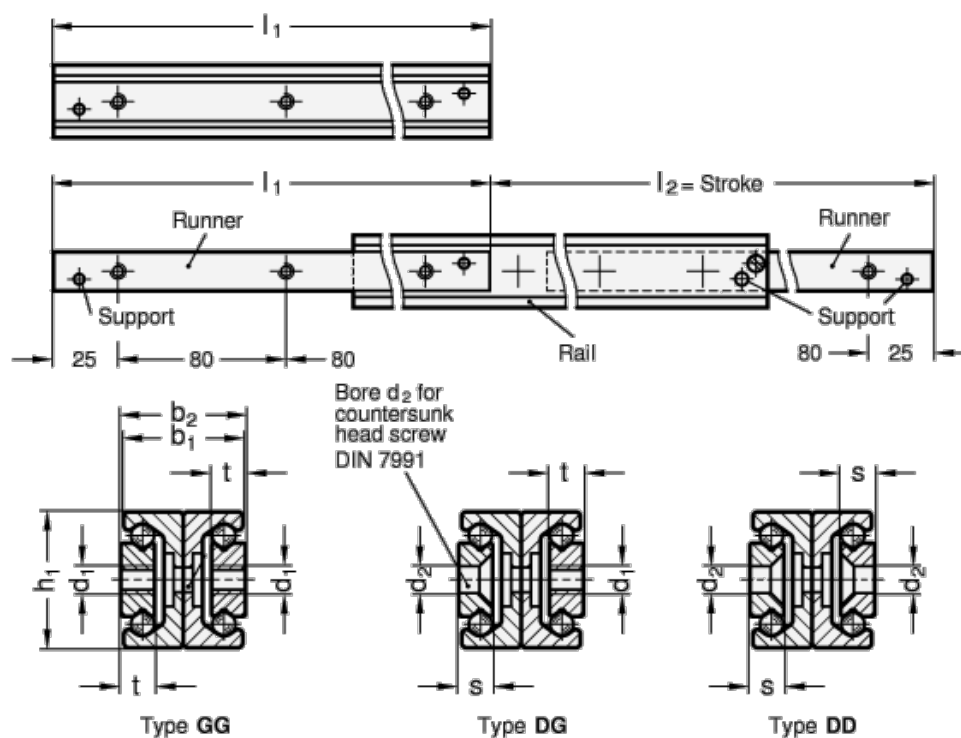

Varenummer: 20240835610GG

Beskrivelse: E+G udtræksskinne GN 2408-35-610-GG

Mål

b1 = 33

b2 = 34

d1 = M6

d2 =

h1 = 35

L1 = 610 - 464

s =

t = 10

Vægt i (g) = 3720